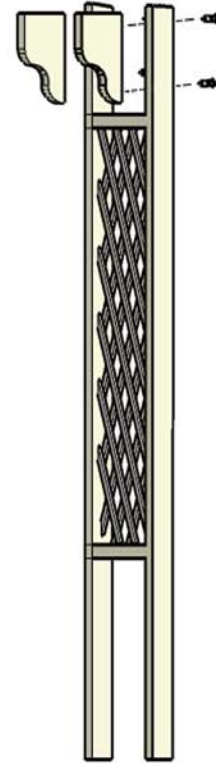

Collection

Produits pour Jardin *Tonnelle ajustable*

Description
Code de produit
Description /Product code

Tonnelle ajustable *Arbour*

Largeur 1,220mm Hauteur 2,134mm Profondeur 432mm

Largeur 48" Hauteur 84" Profondeur 17"

CDTONL

Qualité Supérieure.

Demande peu d'entretien.

Beauté et résistance Naturelles.

Produits de Cèdre

Collection

Produits pour Jardin *Tonnelle ajustable*

Vis 2" 1/2 (14 fois)

Vis 4" (8 fois)

Qualité Supérieure.

Demande peu d'entretien.

Beauté et résistance Naturelles.

Heco

Produits de Cèdre