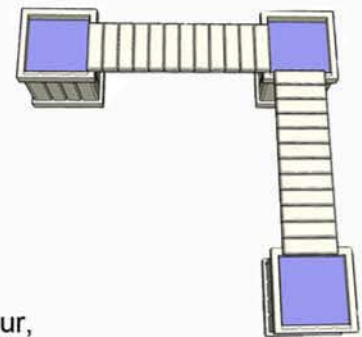

Collection

Produits pour Jardin

Banc Jardinier

Agencement possible

Composantes de base

Boîte à fleur de 18"x18"x18"

Treillis de 18"x 72"

Banc de 12"x48"

Avantages :

- Système de boîte à fleur, banc et treillis modulaire.
- Avec les trois composantes de bases vous pouvez créer jusqu'à 12 agencements différents
- Fabriquer avec du cèdre blanc de première qualité pour offrir une résistance naturelle aux intempéries et une longévité exceptionnelle.