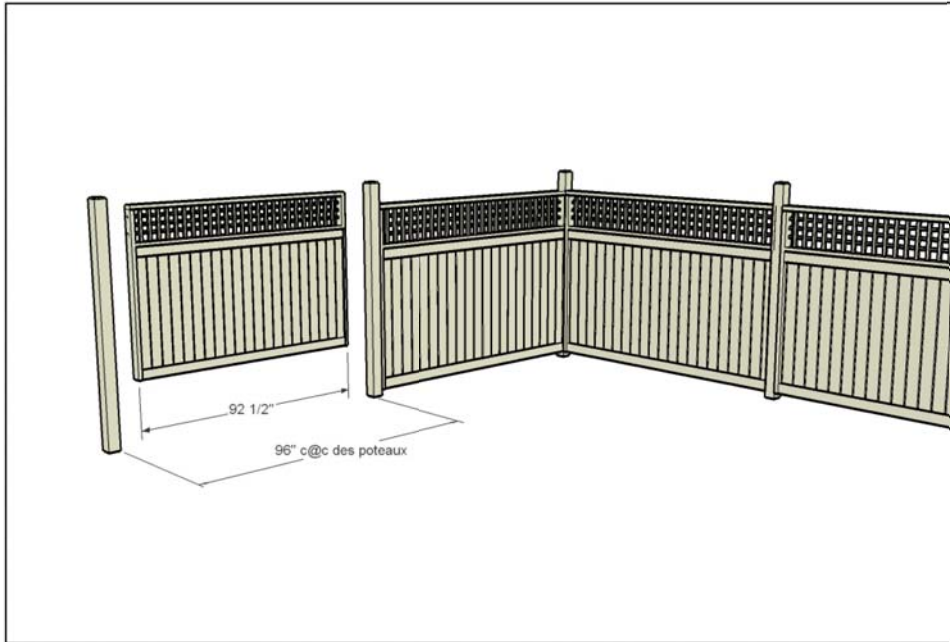

Installation de panneaux de clôture

4999, 3^{ème} avenue Est, C.P. 646
Val-d'Or, Québec, J9P 7G5
Tel : 819.874.0233
1-866-768-2172
Fax : 819.874.0238
www.cdex.ca

Avantages :

- L'installation des panneaux de clôture préfabriquée est simple.
- Quelques vis pour fixer chaque panneau aux poteaux.
- Les panneaux peuvent être coupés de longueur pour s'adapter à un espacement de poteaux non standard. La largeur standard des panneaux est de 92 1/2 ".
- La hauteur standard des panneaux est de 68" ou de 54 ".
- Porte disponible en largeur de 36 ", 42 " et 48 "