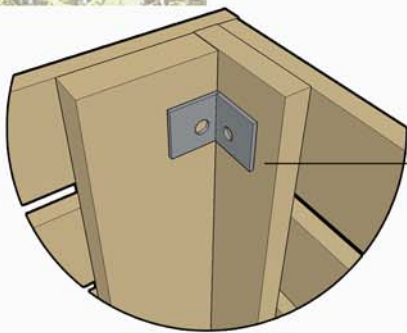

1.2M (48") largeur
1.2M (48") profondeur
0.9M (36") hauteur

Description
Code de produit
Description /Product code

Boîte à compost/Compost box 1000L

Largeur/Width 92cm Hauteur/Height 92cm Profondeur/Depth 115cm
Largeur/Width 36" Hauteur/Height 36" Profondeur/Depth 45"
CDBC1000

Boîte à compost/Compost box 750L

Largeur/Width 92cm Hauteur/Height 92cm Profondeur/Depth 90cm
Largeur/Width 36" Hauteur/Height 36" Profondeur/Depth 35"
CDBC750

Boîte à compost/Compost box 500L

Largeur/Width 75cm Hauteur/Height 75cm Profondeur/Depth 90cm
Largeur/Width 30" Hauteur/Height 30" Profondeur/Depth 35"
CDBC500

Composteur

Boîte à composter

L'ultime boîte à compost entièrement VERTE. Montage facile et rapide, en quelques minutes seulement et aucun outils n'est nécessaire.

Vis # 8 par 3/4 (24 fois)

Équerre 3/4 x 1 1/2 " (12 fois)