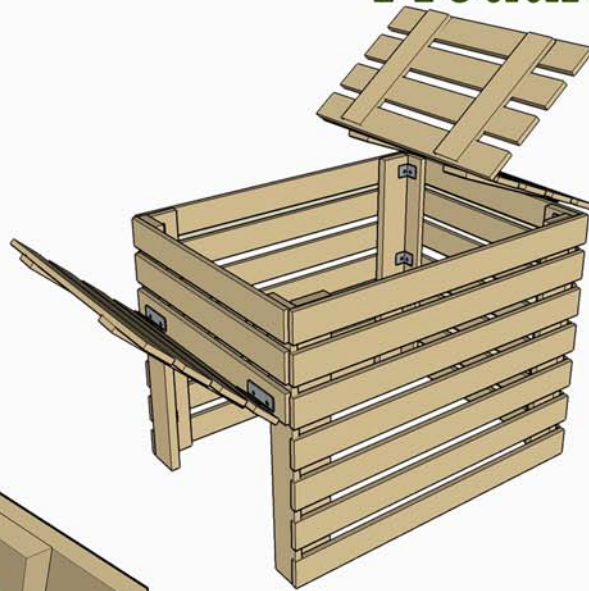

Collection

Produits pour Jardin

Composteur

Boîte à composter

L'ultime boîte à compost entièrement VERTE. Montage facile et rapide, en quelques minutes seulement et aucun outils n'est nécessaire. Fabriqué en planches de cèdre robustes la boîte à compost ne nécessite aucun traitement chimique pour résister pendant des années dans un environnement difficile.

Boîte à compost/Compost box 750L

Largeur/Width 92cm Hauteur/Height 92cm Profondeur/Depth 90cm
Largeur/Width 36" Hauteur/Height 36" Profondeur/Depth 35"
CDBC750

Boîte à compost/Compost box 500L

Largeur/Width 75cm Hauteur/Height 75cm Profondeur/Depth 90cm
Largeur/Width 30" Hauteur/Height 30" Profondeur/Depth 35"
CDBC500

Qualité Supérieure.

Demande peu d'entretien.

Beauté et résistance Naturelles.

Heco

Produits de Cèdre

Schema de montage au verso

Collection

Produits pour Jardin

Composteur

Boîte à composter

L'ultime boîte à compost entièrement VERTE. Montage facile et rapide, en quelques minutes seulement et aucun outils n'est nécessaire.

Vis # 8 par 3/4 (24 fois)

Équerre 3/4 x 1 1/2 " (12 fois)