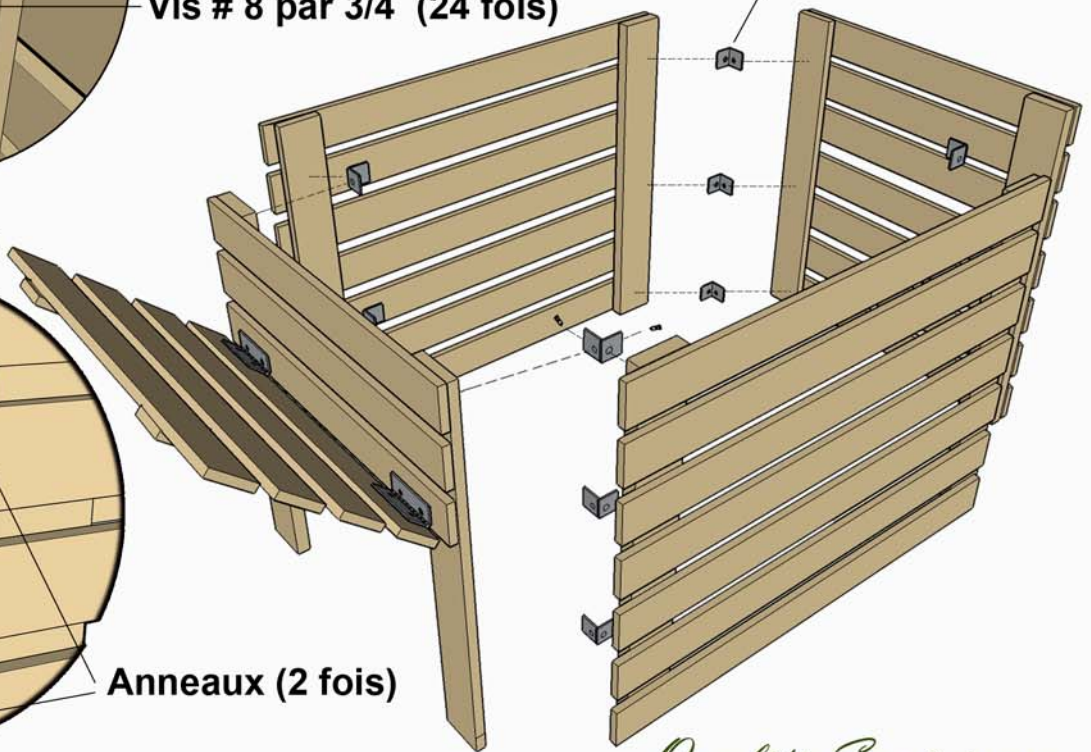

Qualité Supérieure.

Demande peu d'entretien.

Beauté et résistance Naturelles.

Heco

Produits de Cèdre