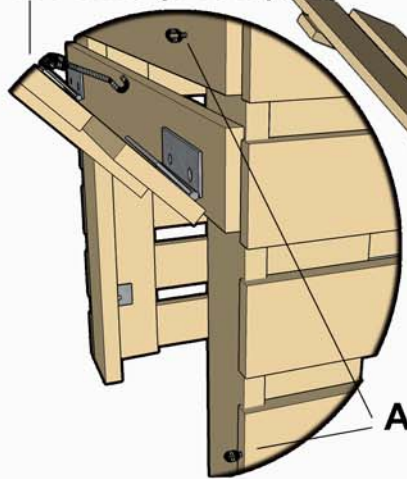

Anneaux (2 fois)