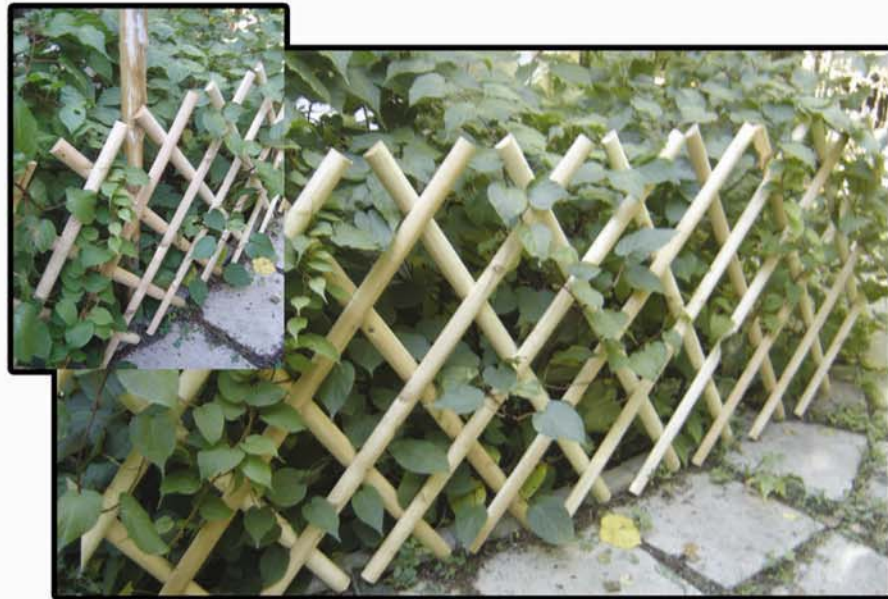

### *Clôture accordéon demi rondins*

#### **Clôture accordéon demi rondin de 45 mm**

Magnifique clôture extensible en demi-rondin. Idéal pour pose à la verticale sur mur pour plante grimpante. Peut servir de support pour légumes dans le jardin.

**Dimension ouverte**  
80CM (32") haut  
2,43M (8' long)

*Qualité Supérieure.*

*Demande peu d'entretien.*

*Beauté et résistance Naturelles.*

**Heco** 

info@heco.ca  
www.heco.ca